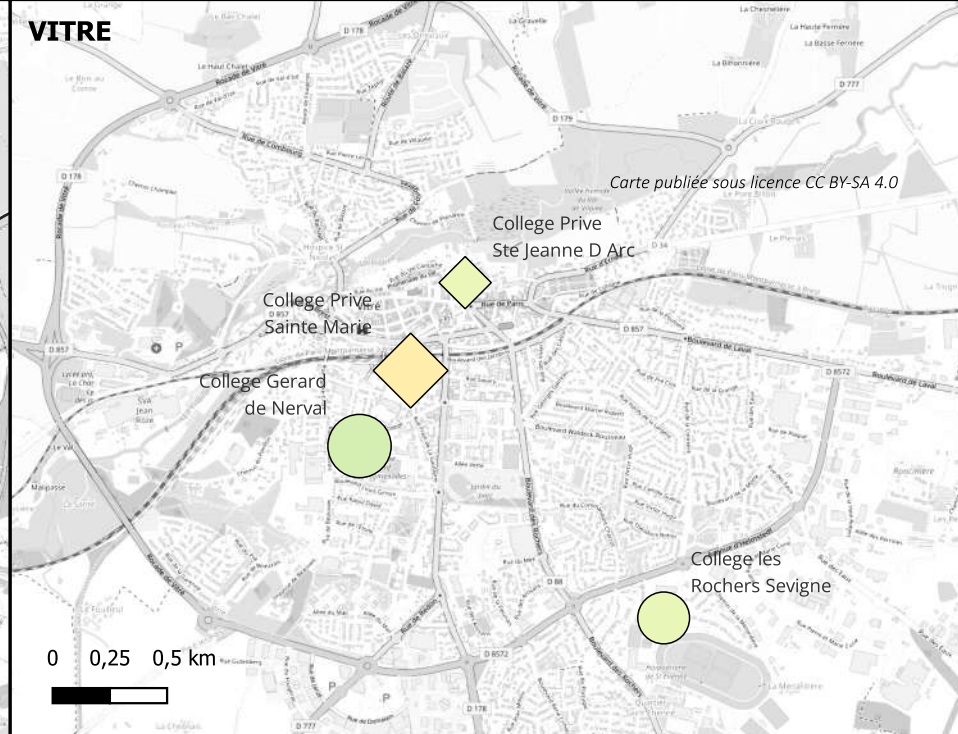

EFFECTIFS

Données effectifs et IPSI:
Ministère de l'Éducation
nationale (2021)
Fond cartographique: © les
contributeurs d'OpenStreetMap
sous licence ODbL publié sous
licence CC-BY-SA 2.0

Réalisation :
Joël Mariteau
pour le SNES-FSU Bretagne

REDON

VITRE

SAINT-MALO – CANCALE

FOUGERES

LE BASSIN DE RENNES

INDICE DE POSITION SOCIALE

70 110 150

Données effectives et IPS: Ministère de l'Éducation nationale (2021) - Fond cartographique: © les contributeurs d'OpenStreetMap sous licence ODbL publié sous licence CC-BY-SA 2.0