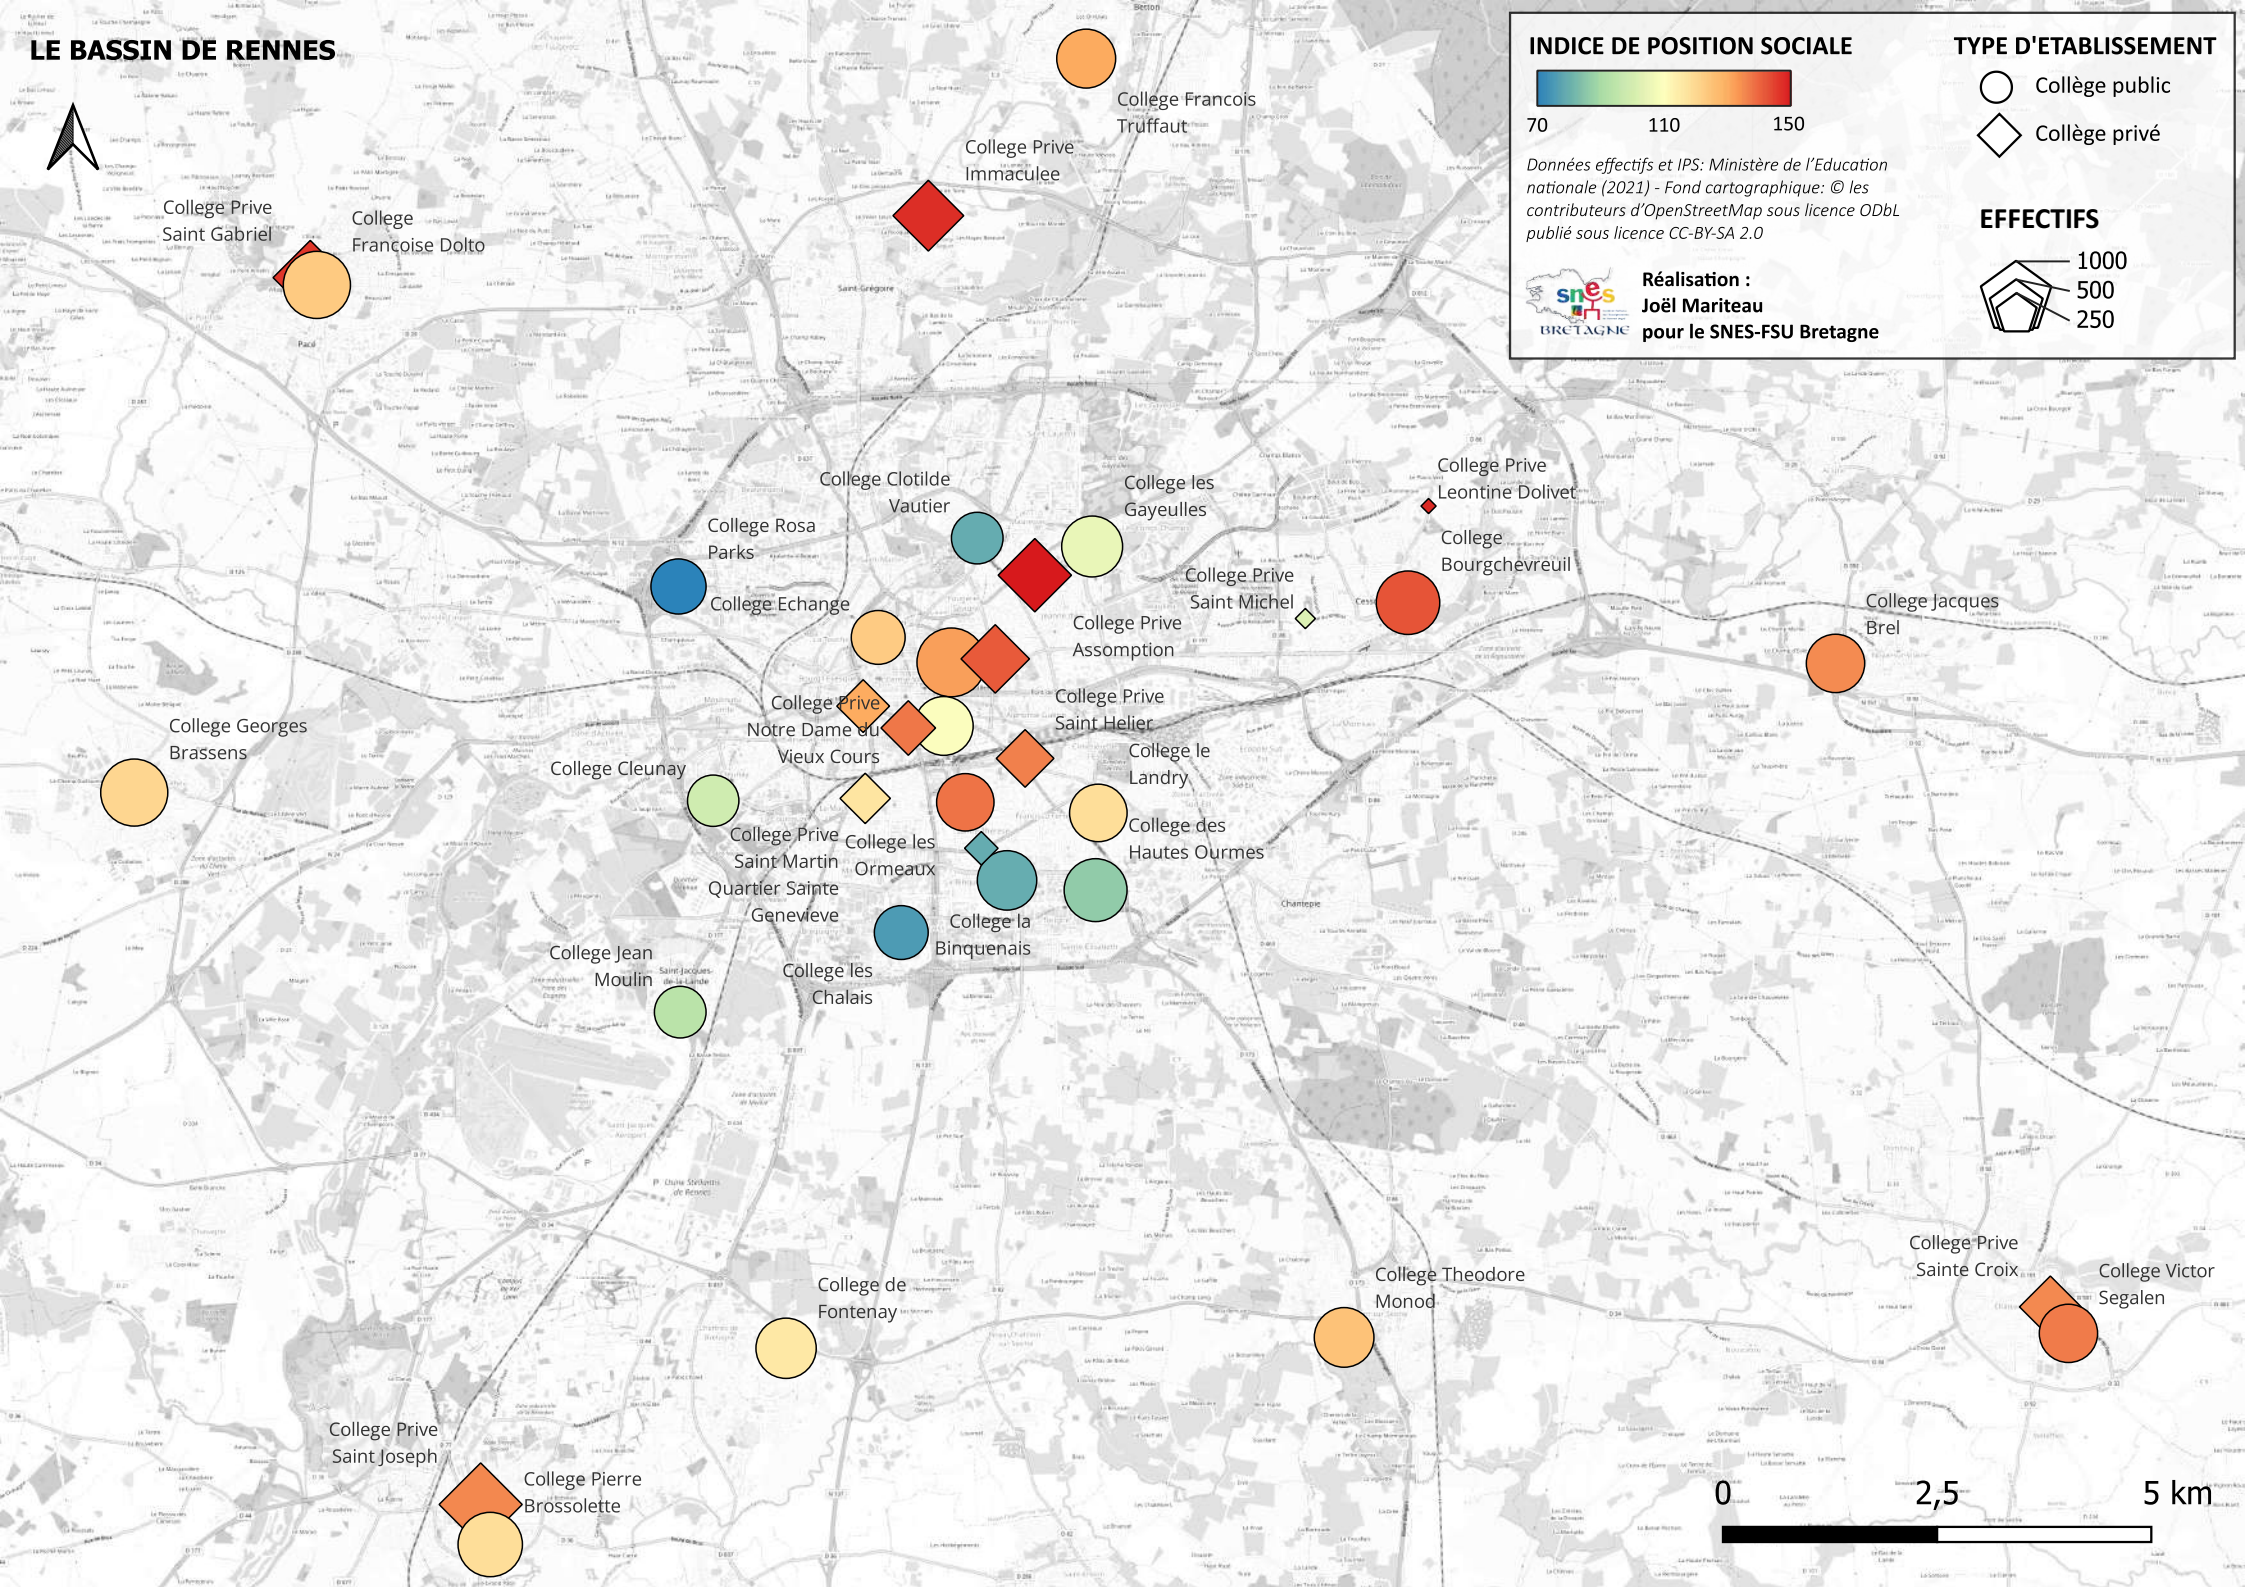

LE BASSIN DE RENNES

INDICE DE POSITION SOCIALE

70 110 150

Données effectives et IPS: Ministère de l'Éducation nationale (2021) - Fond cartographique: © les contributeurs d'OpenStreetMap sous licence ODbL publié sous licence CC-BY-SA 2.0

Réalisation :
Joël Mariteau
pour le SNES-FSU Bretagne

TYPE D'ETABLISSEMENT

- Collège public
- Collège privé

EFFECTIFS

- 1000
- 500
- 250

- Collège Privé Saint Gabriel
- Collège Françoise Dolto
- Collège Privé Immaculée
- Collège François Truffaut
- Collège Clotilde Vautier
- Collège Rosa Parks
- Collège Echange
- Collège Georges Brassens
- Collège Cleunay
- Collège Privé Notre Dame du Vieux Cours
- Collège Privé Saint Martin
- Collège Privé Saint Helier
- Collège le Landry
- Collège des Hautes Ourmes
- Collège les Ormeaux
- Collège la Binquenaie
- Collège Jean Moulin
- Collège les Chalais
- Collège de Fontenay
- Collège Privé Saint Joseph
- Collège Pierre Brossolette
- Collège Privé Leontine Dolivet
- Collège Bourchevreur
- Collège Privé Assomption
- Collège Privé Saint Michel
- Collège Jacques Brel
- Collège Theodore Monod
- Collège Privé Sainte Croix
- Collège Victor Segalen