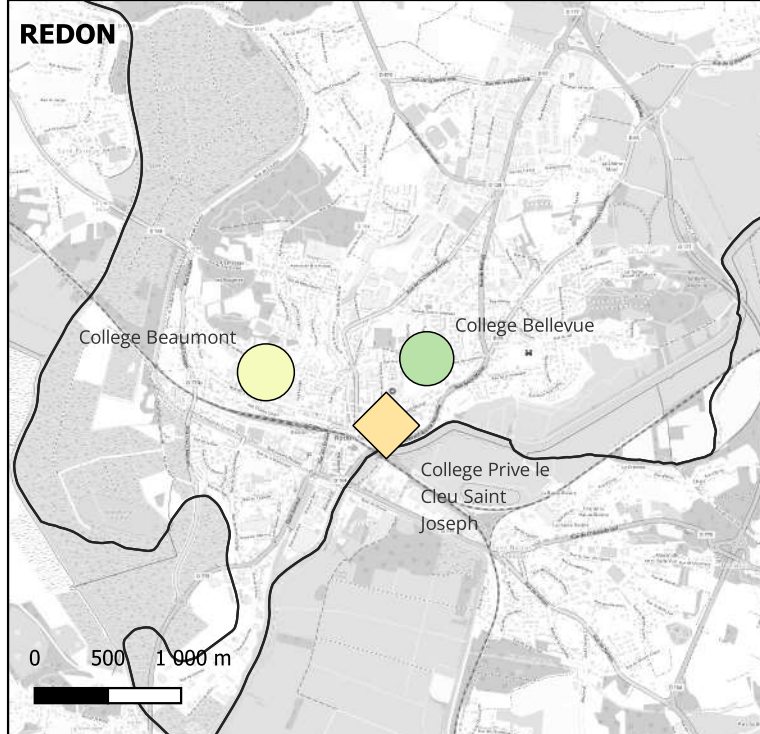

EFFECTIFS

Données effectifs et IPSI:
Ministère de l'Éducation
nationale (2021)
Fond cartographique: © les
contributeurs d'OpenStreetMap
sous licence ODbL publié sous
licence CC-BY-SA 2.0

Réalisation :
Joël Mariteau
pour le SNES-FSU Bretagne

REDON

VITRE

SAINT-MALO – CANCALE

FOUGERES

LE BASSIN DE RENNES

INDICE DE POSITION SOCIALE

70 110 150

Données effectives et IPS: Ministère de l'Éducation nationale (2021) - Fond cartographique: © les contributeurs d'OpenStreetMap sous licence ODbL publié sous licence CC-BY-SA 2.0