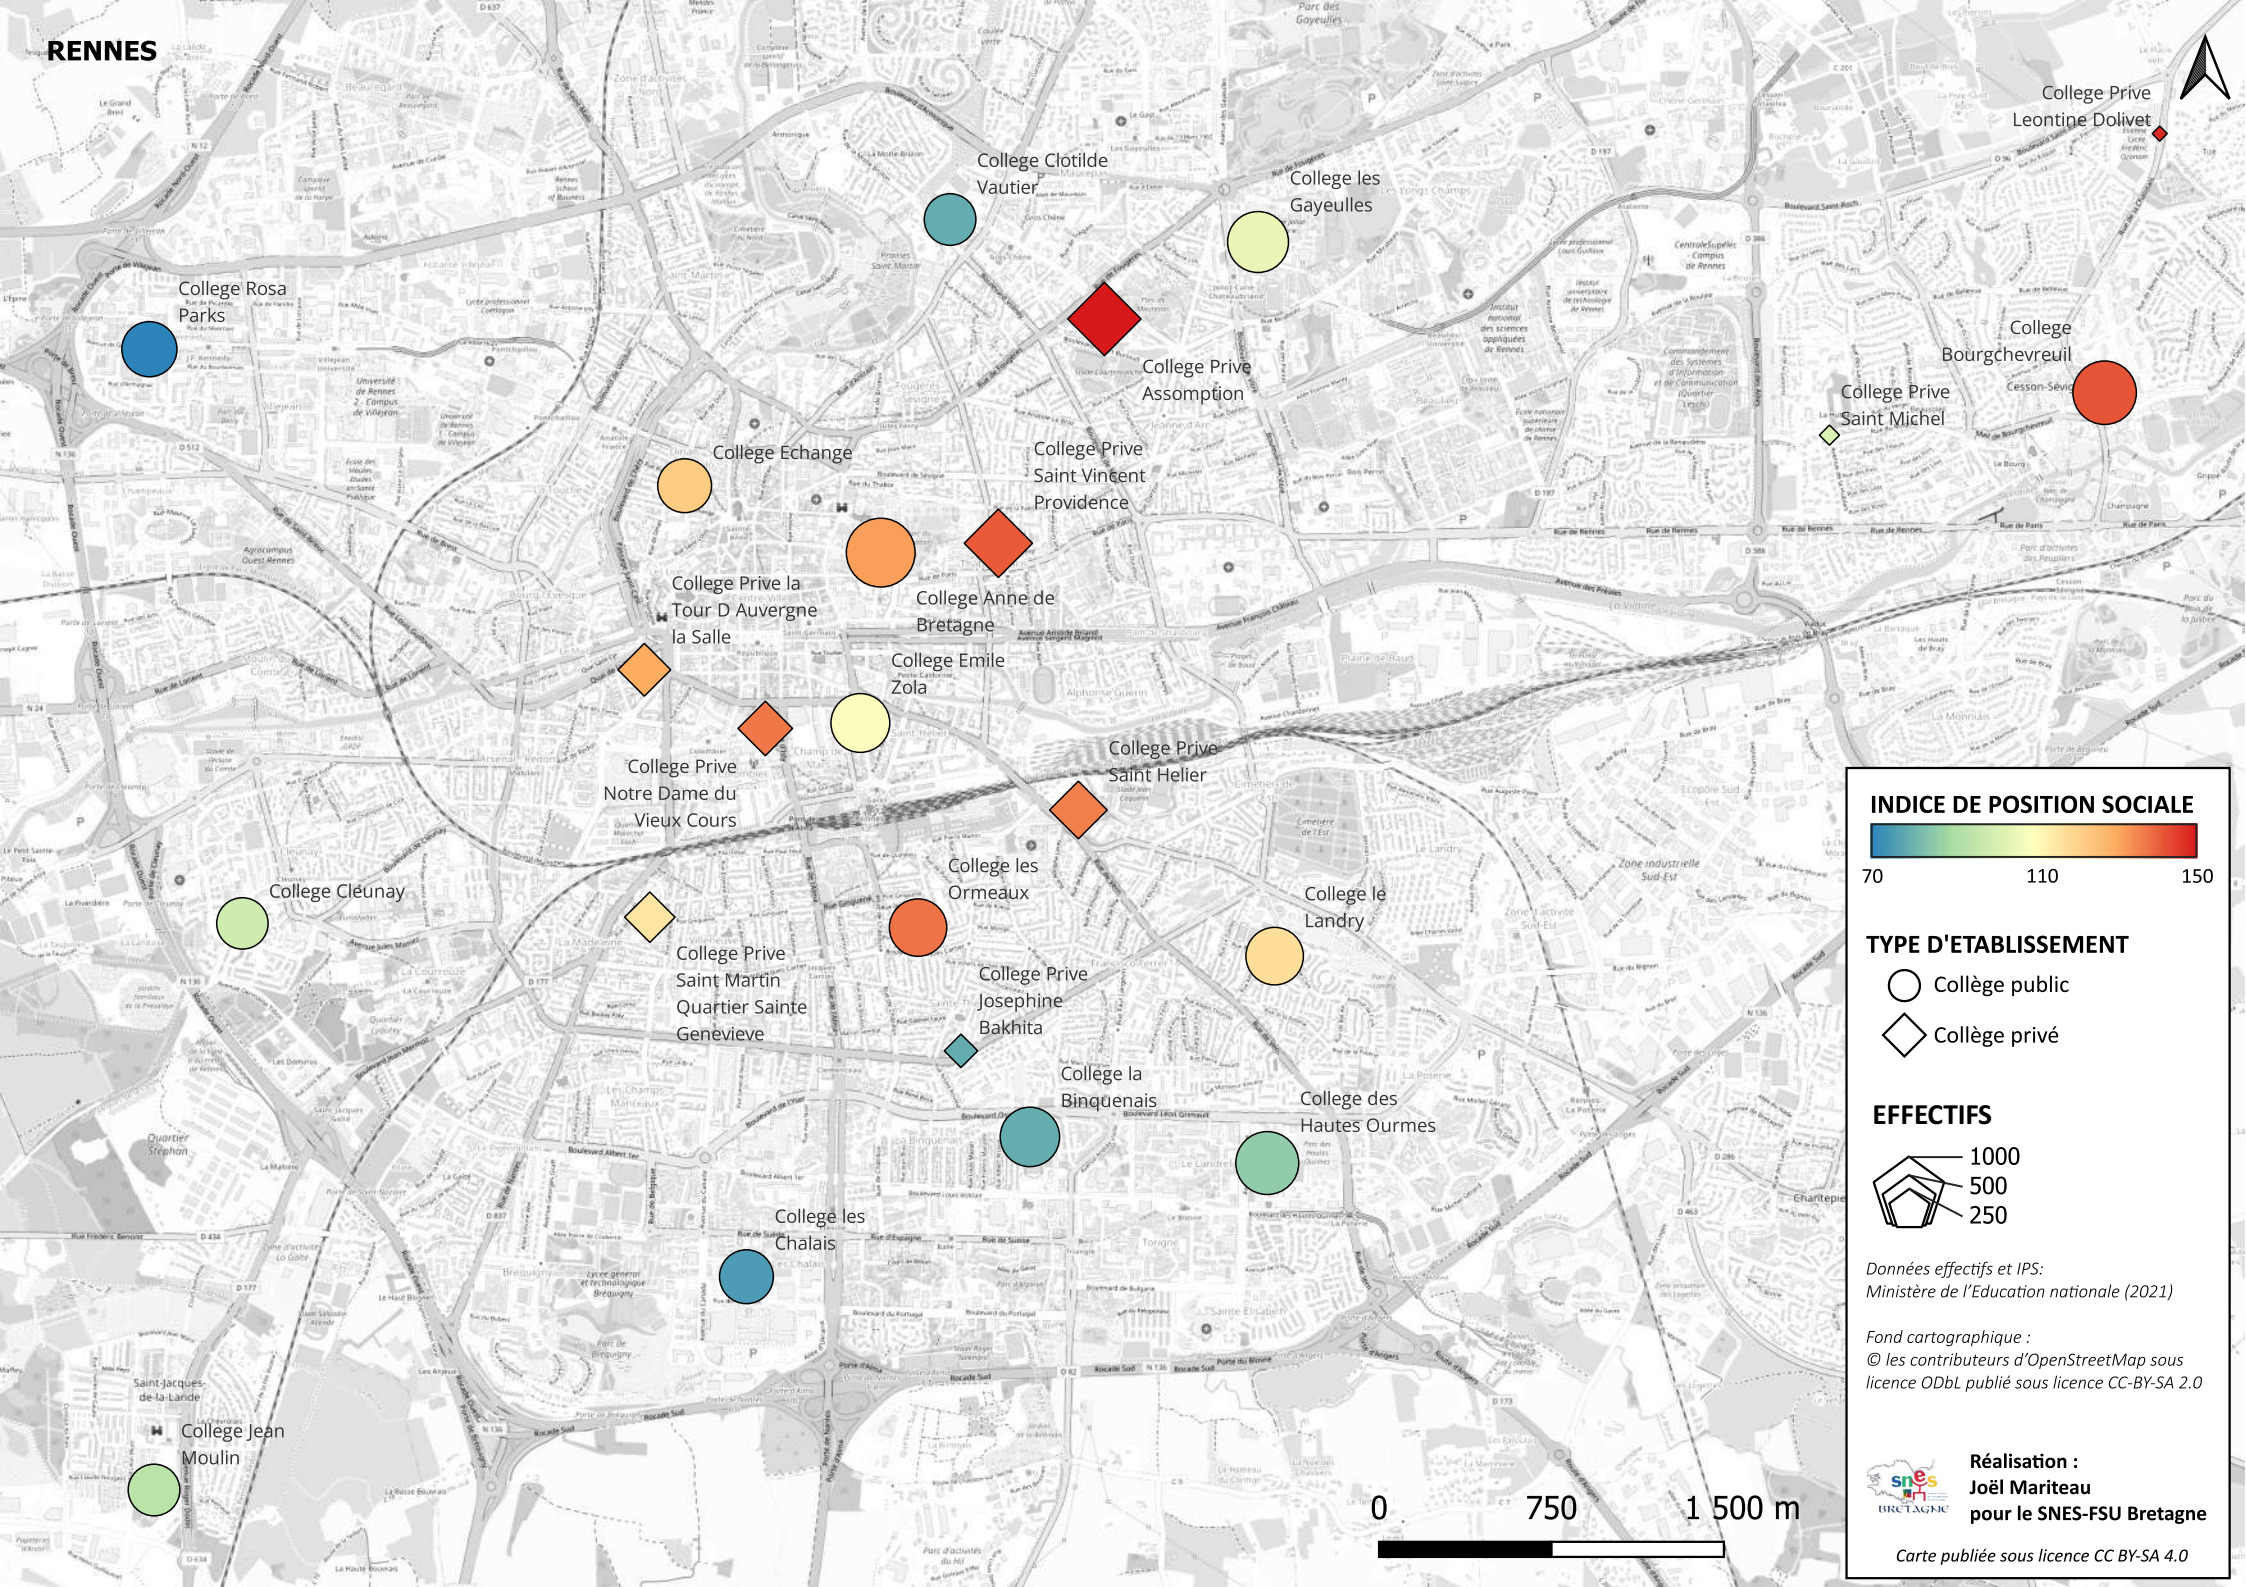

REDON

VITRE

SAINT-MALO – CANCALE

FOUGERES

LE BASSIN DE RENNES

INDICE DE POSITION SOCIALE

70 110 150

Données effectives et IPS: Ministère de l'Éducation nationale (2021) - Fond cartographique: © les contributeurs d'OpenStreetMap sous licence ODbL publié sous licence CC-BY-SA 2.0

Réalisation :
Joël Mariteau
pour le SNES-FSU Bretagne

TYPE D'ETABLISSEMENT

- Collège public
- Collège privé

EFFECTIFS

- 1000
- 500
- 250

- Collège Privé Saint Gabriel
- Collège Françoise Dolto
- Collège Privé Immaculée
- Collège François Truffaut
- Collège Clotilde Vautier
- Collège Rosa Parks
- Collège Echange
- Collège Georges Brassens
- Collège Cleunay
- Collège Privé Notre Dame du Vieux Cours
- Collège Privé Saint Martin
- Collège Privé Saint Helier
- Collège le Landry
- Collège des Hautes Ourmes
- Collège les Ormeaux
- Collège la Binquenaie
- Collège Jean Moulin
- Collège les Chalais
- Collège de Fontenay
- Collège Privé Saint Joseph
- Collège Pierre Brossolette
- Collège Privé Leontine Dolivet
- Collège Bourchevreur
- Collège Privé Assomption
- Collège Privé Saint Michel
- Collège Jacques Brel
- Collège Theodore Monod
- Collège Privé Sainte Croix
- Collège Victor Segalen