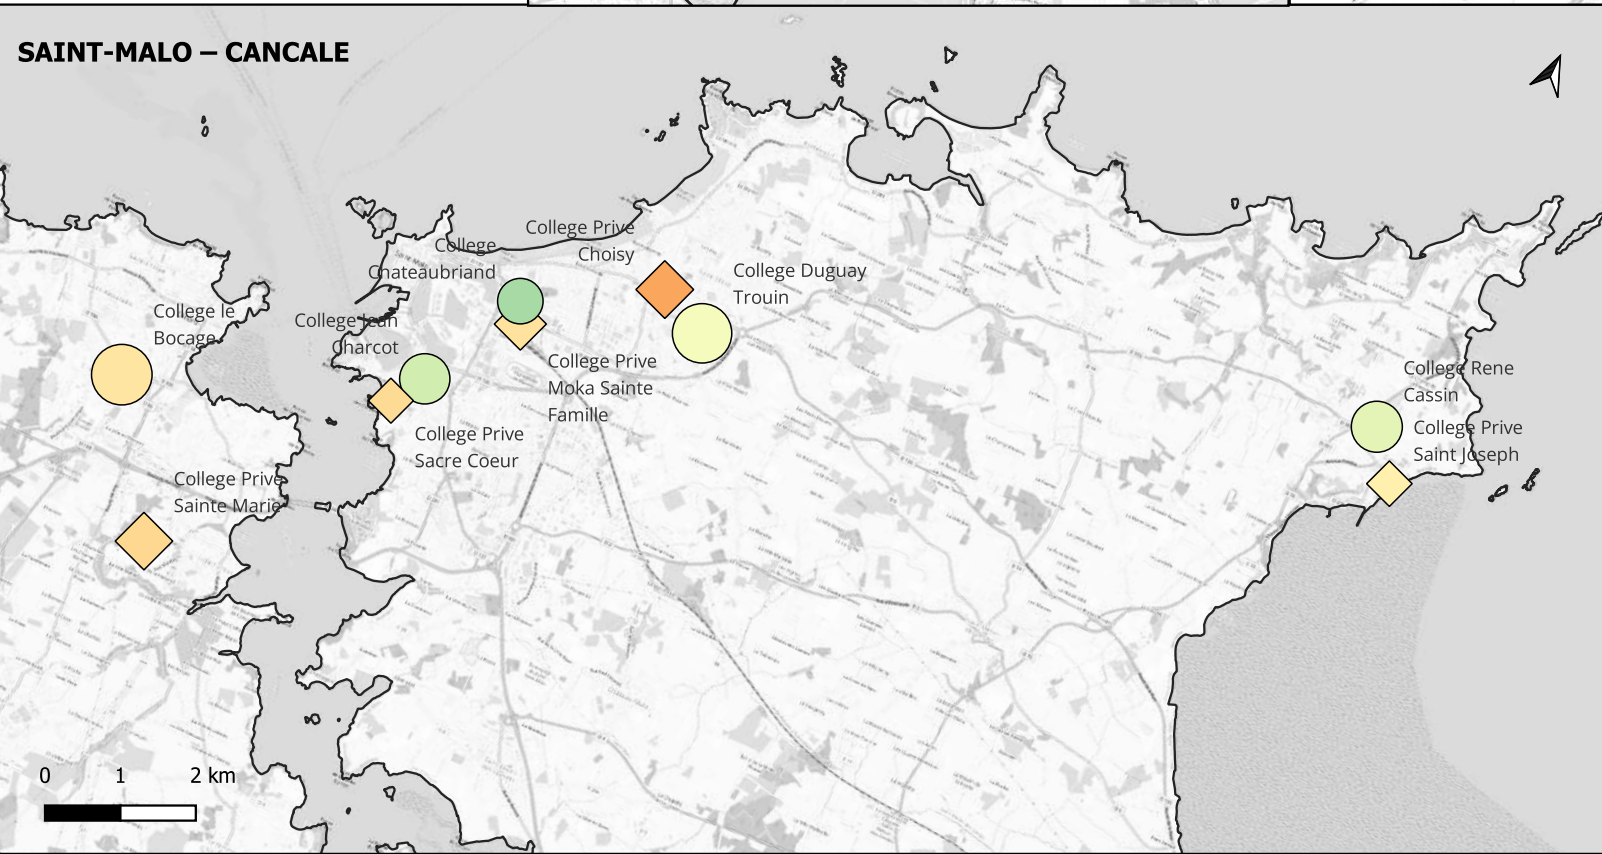

EFFECTIFS

Données effectifs et IPSI:
Ministère de l'Éducation
nationale (2021)
Fond cartographique: © les
contributeurs d'OpenStreetMap
sous licence ODbL publié sous
licence CC-BY-SA 2.0

Réalisation :
Joël Mariteau
pour le SNES-FSU Bretagne

REDON

VITRE

SAINT-MALO – CANCALE

FOUGERES

LE BASSIN DE RENNES

INDICE DE POSITION SOCIALE

70 110 150

Données effectives et IPS: Ministère de l'Éducation nationale (2021) - Fond cartographique: © les contributeurs d'OpenStreetMap sous licence ODbL publié sous licence CC-BY-SA 2.0