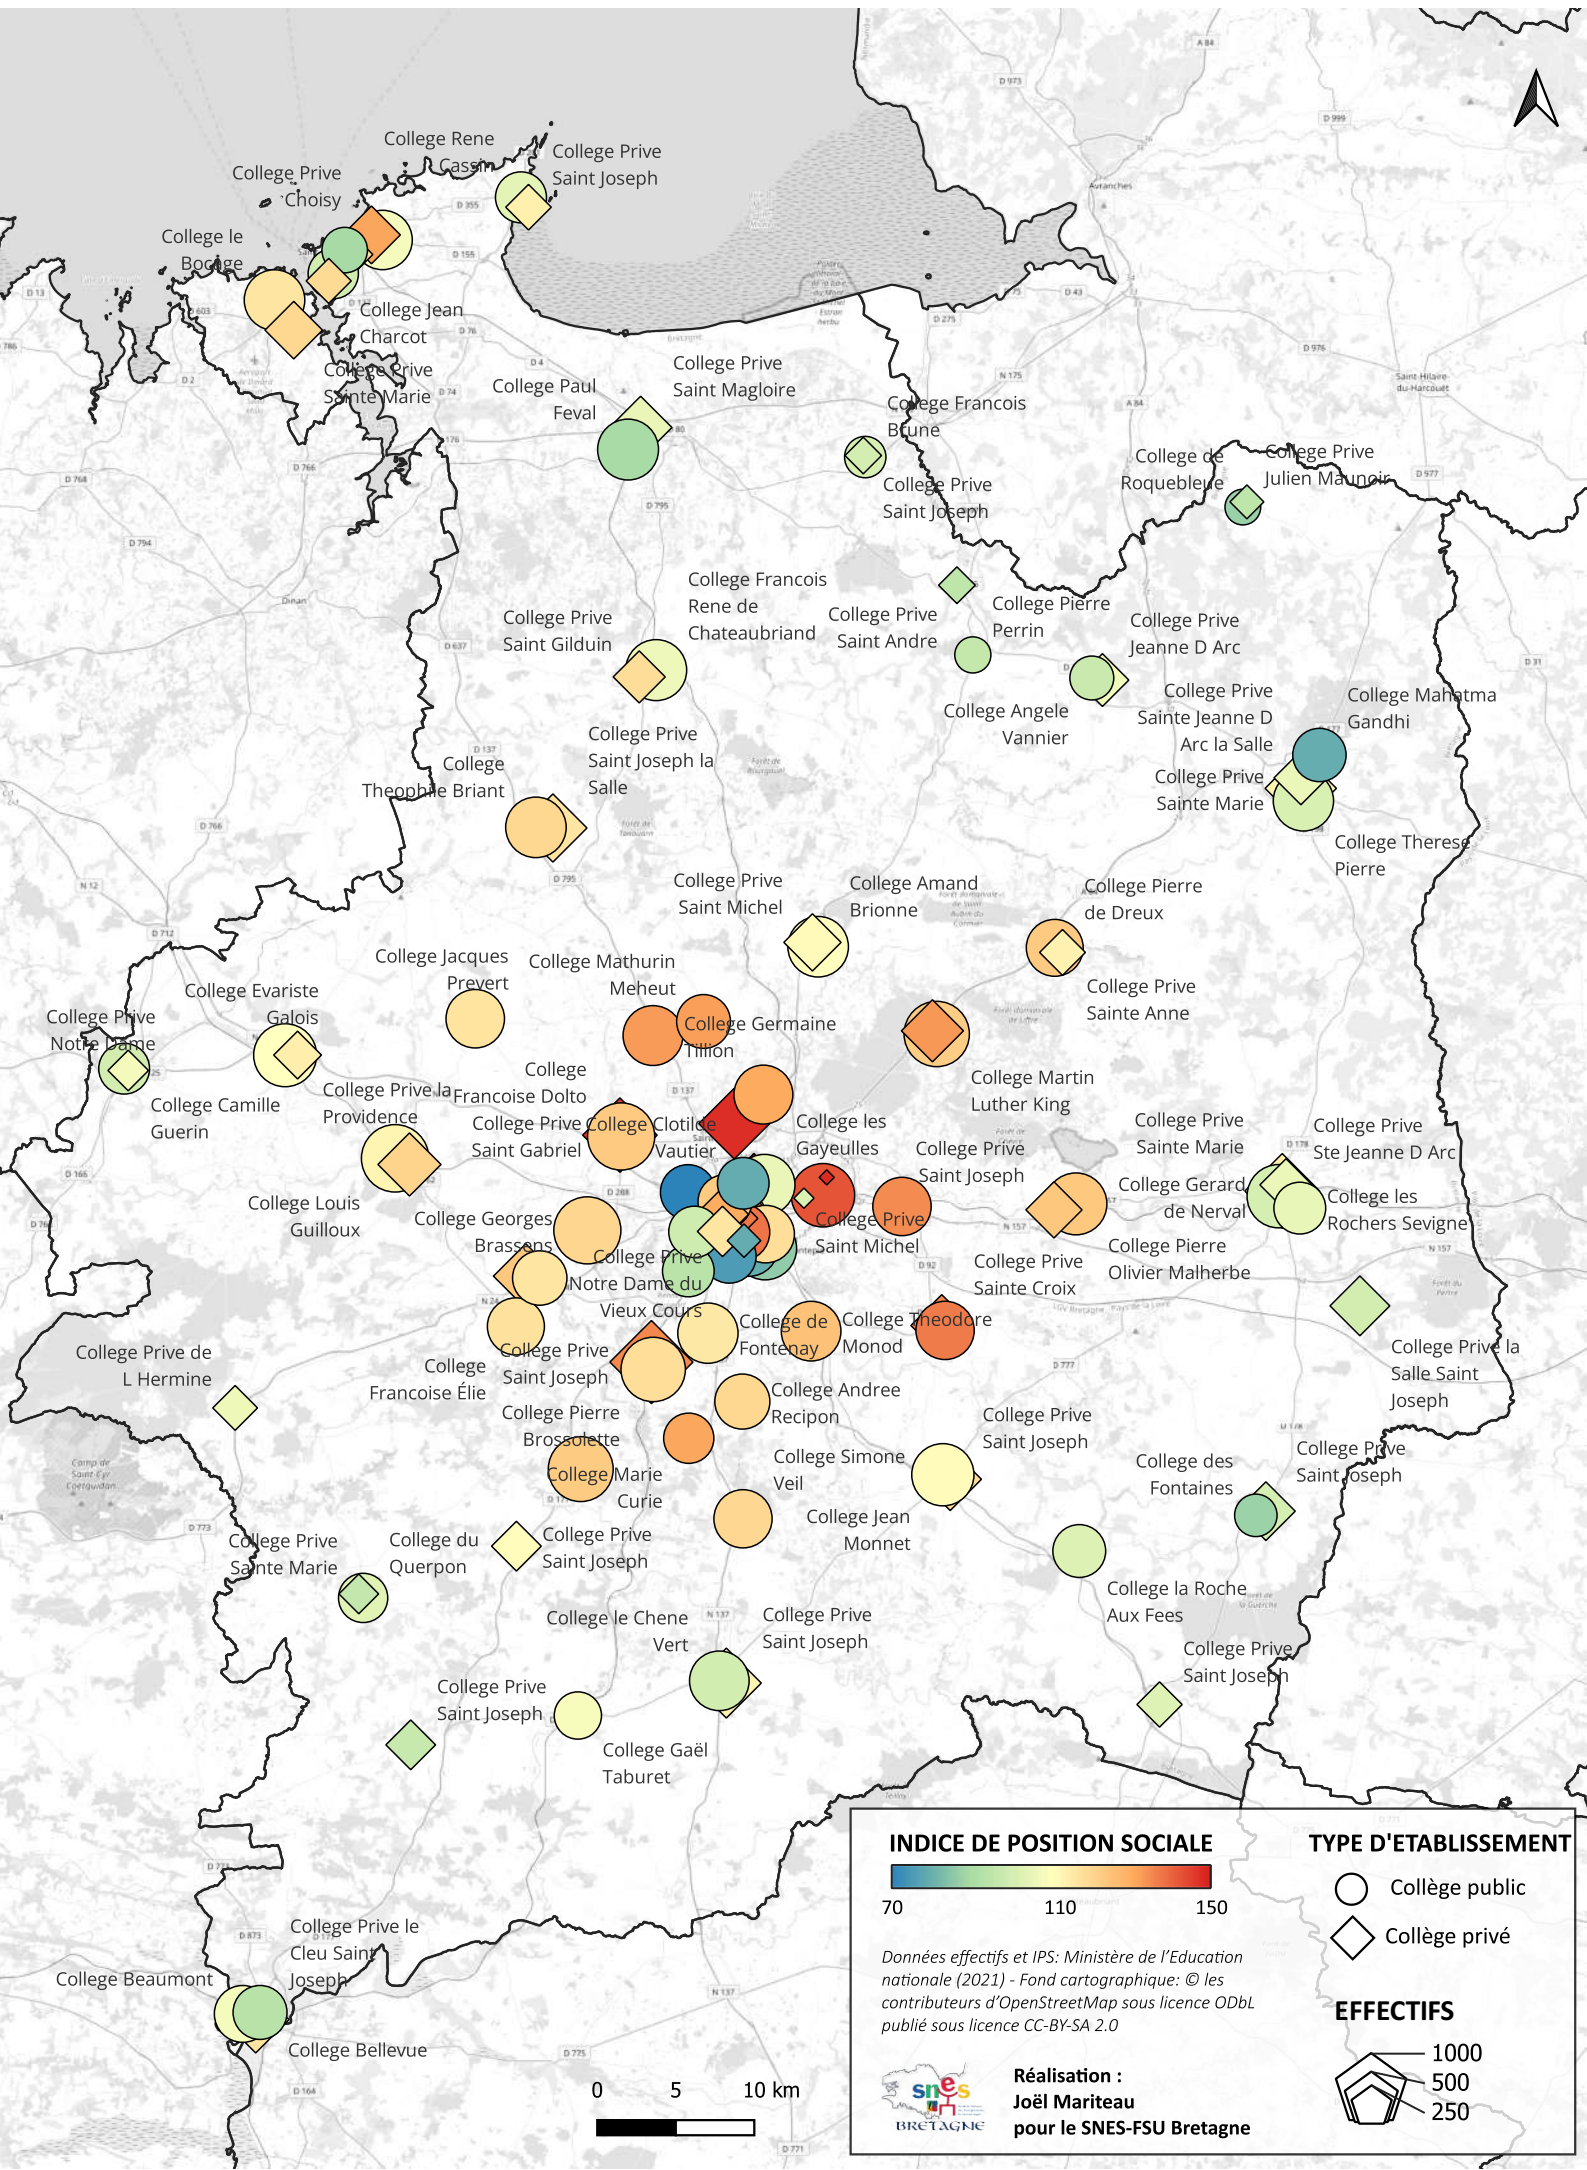

INDICE DE POSITION SOCIALE DES COLLEGES D'ILLE-ET-VILAINE

INDICE DE POSITION SOCIALE

Données effectifs et IPS: Ministère de l'Éducation nationale (2021) - Fond cartographique: © les contributeurs d'OpenStreetMap sous licence ODbL publié sous licence CC-BY-SA 2.0

Réalisation :
Joël Mariteau
pour le SNES-FSU Bretagne

TYPE D'ETABLISSEMENT

- Collège public
- ◇ Collège privé

EFFECTIFS

0 5 10 km

INDICE DE POSITION SOCIALE

TYPE D'ETABLISSEMENT

- Collège public
- Collège privé

EFFECTIFS

Données effectifs et IPSI:
Ministère de l'Éducation
nationale (2021)
Fond cartographique: © les
contributeurs d'OpenStreetMap
sous licence ODbL publié sous
licence CC-BY-SA 2.0

Réalisation :
Joël Mariteau
pour le SNES-FSU Bretagne

REDON

VITRE

SAINT-MALO – CANCALE

FOUGERES

LE BASSIN DE RENNES

INDICE DE POSITION SOCIALE

70 110 150

Données effectives et IPS: Ministère de l'Éducation nationale (2021) - Fond cartographique: © les contributeurs d'OpenStreetMap sous licence ODbL publié sous licence CC-BY-SA 2.0