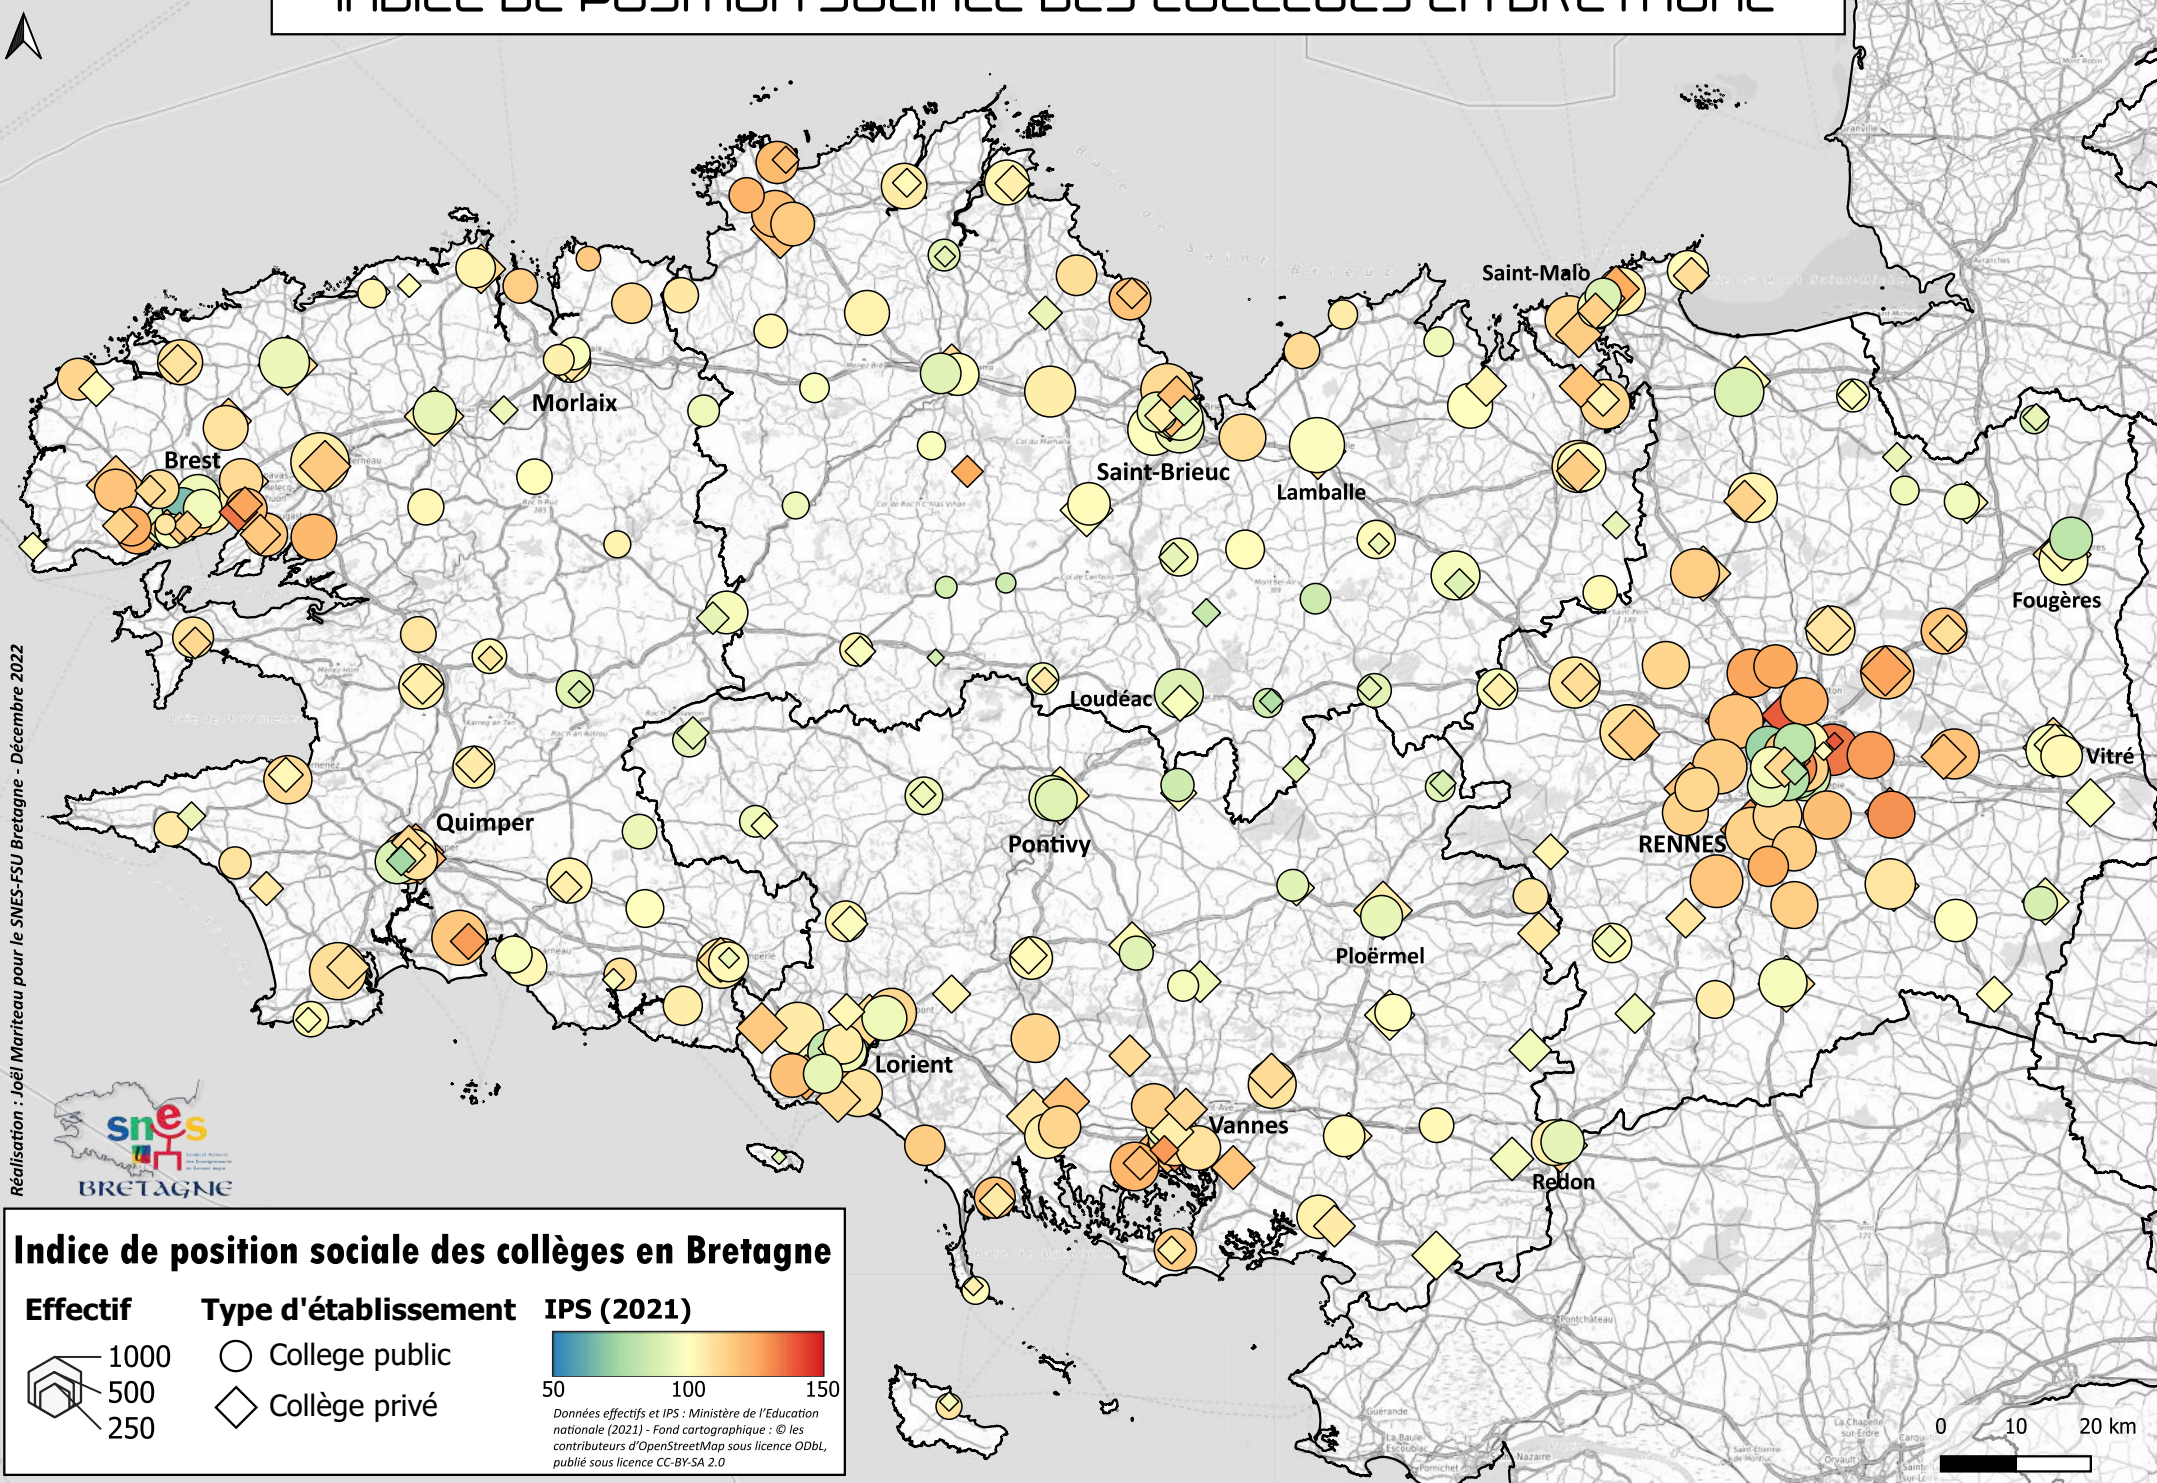

INDICE DE POSITION SOCIALE DES COLLEGES EN BRETAGNE

Réalisation : Joël Mariteau pour le SNES-FSU Bretagne - Décembre 2022

0 10 20 km